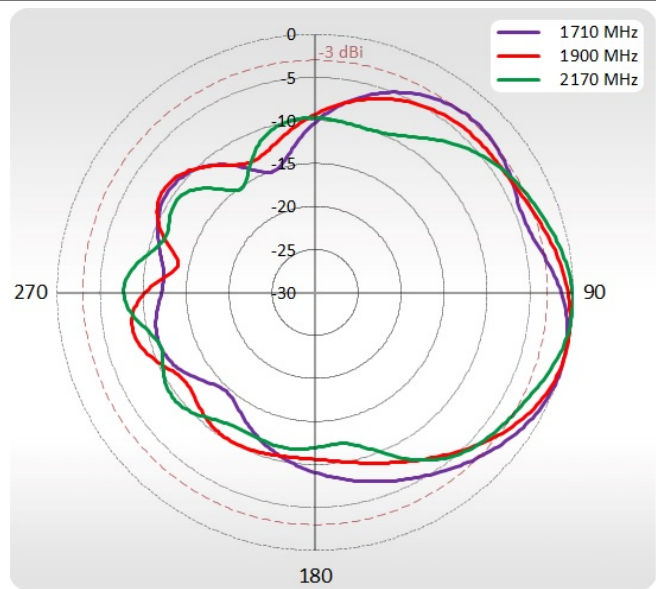

1710-2170 MHz Elevation