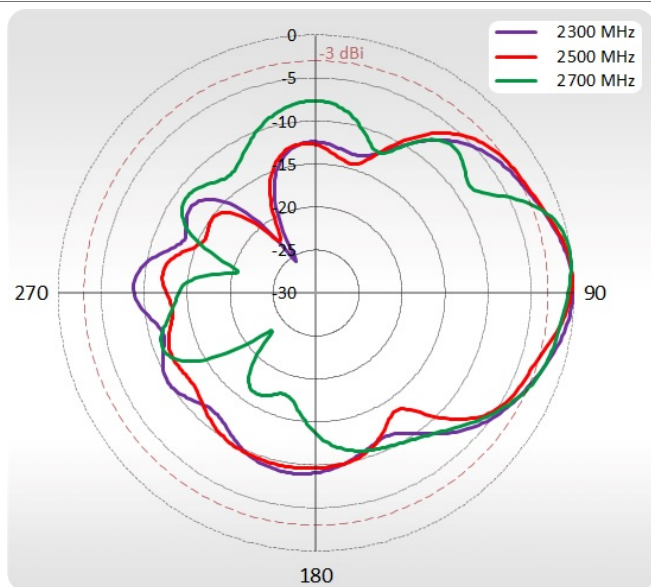

2300-2700 MHz Azimuth