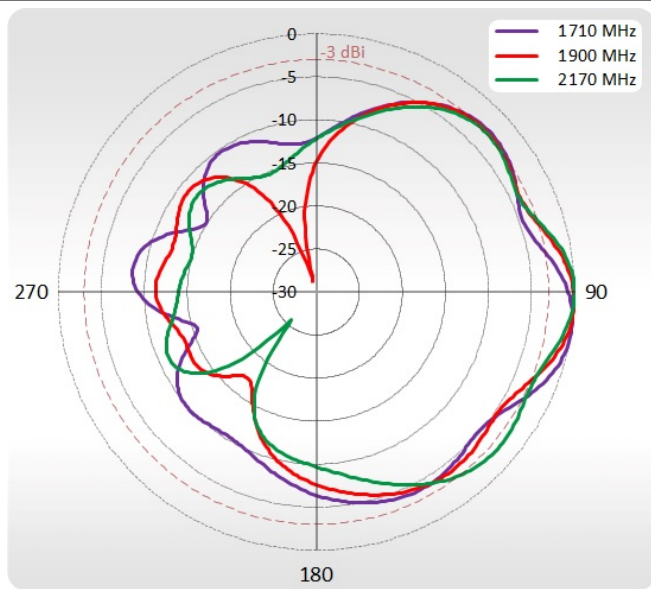

1710-2170 MHz Azimuth