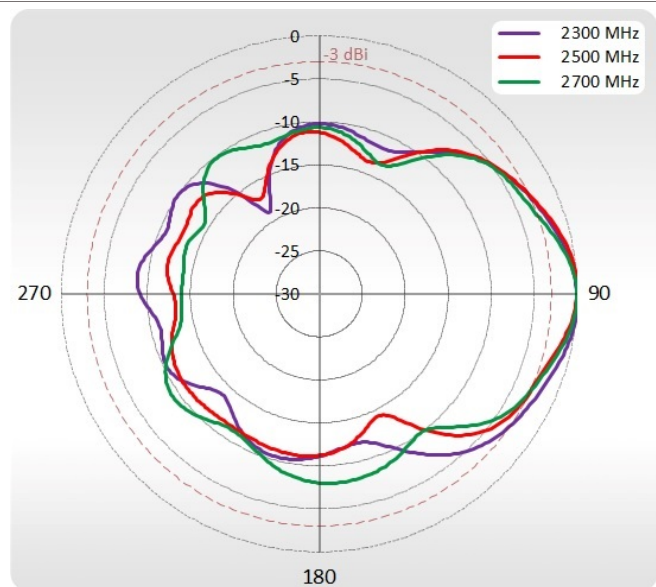

2300-2700 MHz Elevation